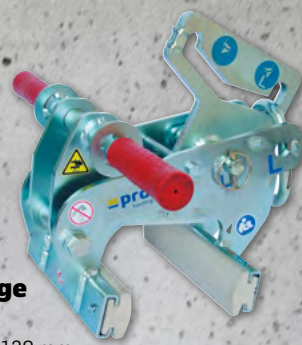

BT-Nr. 27440494

449.- Set exkl. MwSt.
534,31 € inkl. MwSt.

probst

Stampfer Pounder PX

- Bodenplatte: 19 x 19 cm
- Griffhöhe: 86 cm
- Gewicht: 8,9 kg

BT-Nr. 29517655

59.90 Stück
exkl. MwSt.

71,28 € inkl. MwSt.

probst

Rabattengreifer EASYGRIP EXG-MAXI

- Greifbereich: 0-400 mm
- Eintauchtiefe: 165-215 mm
- Tragfähigkeit: 600 kg
- Gewicht: 15 kg

BT-Nr. 27424632

299.- St. exkl. MwSt.

355,81 € inkl. MwSt.

probst

Winkel-elementzange WEZ-06

- Greifmaß: 116-120 mm
- Eintauchtiefe: 95 mm
- Tragfähigkeit: 600 kg
- Gewicht: 14 kg

BT-Nr. 27448525

549.- St. exkl. MwSt.

653,31 € inkl. MwSt.

Platten-Heber

- 300-500 mm verstellbar
- Kunststoffgriff
- Tragfähigkeit: 20 kg